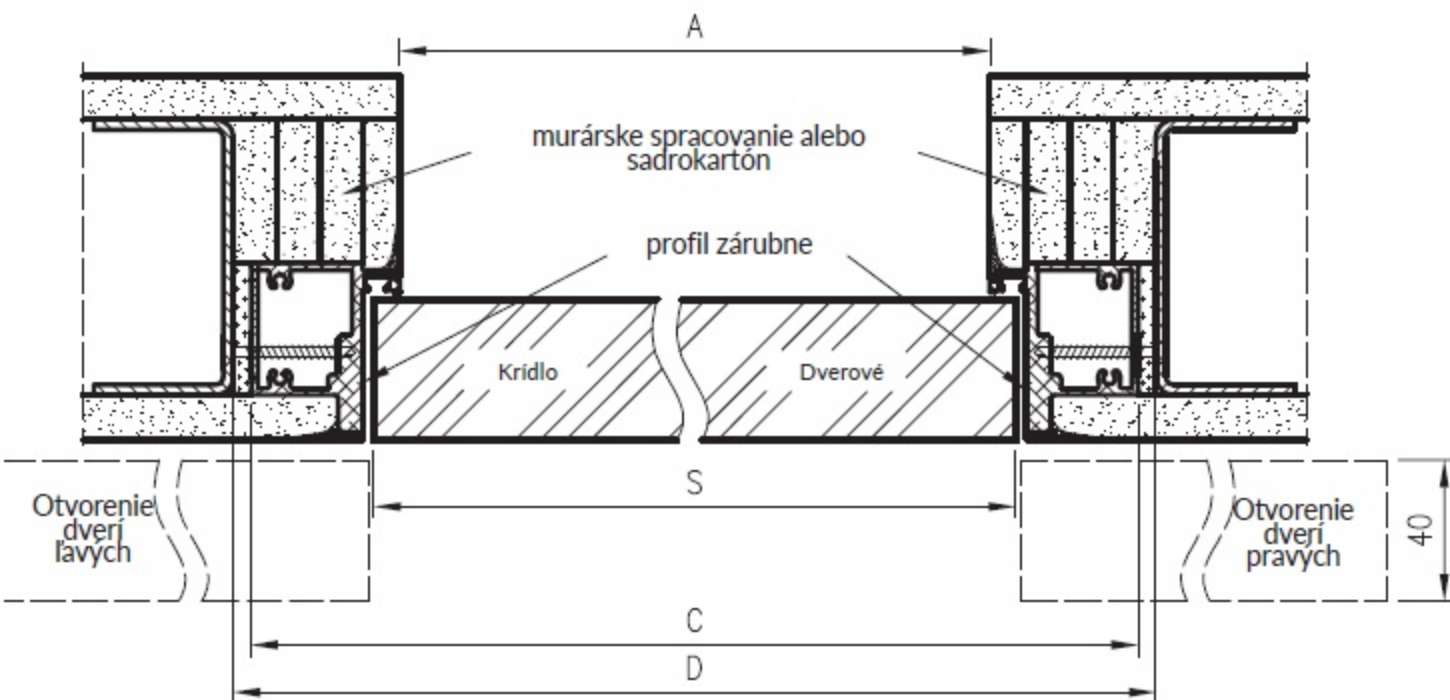

Pričný prierez v prípade bezfalcových dverí Sara Eco 2 - otváranie smerom von

Šírka dverí Sara Eco 2

	S	A	C	D
"60"	620	605	690	700
"70"	720	705	790	800
"80"	820	805	890	900
"90"	920	905	990	1000
"100"	1020	1005	1090	1100

Vertikálny prierez v prípade bezfalcových dverí Sara Eco 2 - otváranie smerom von