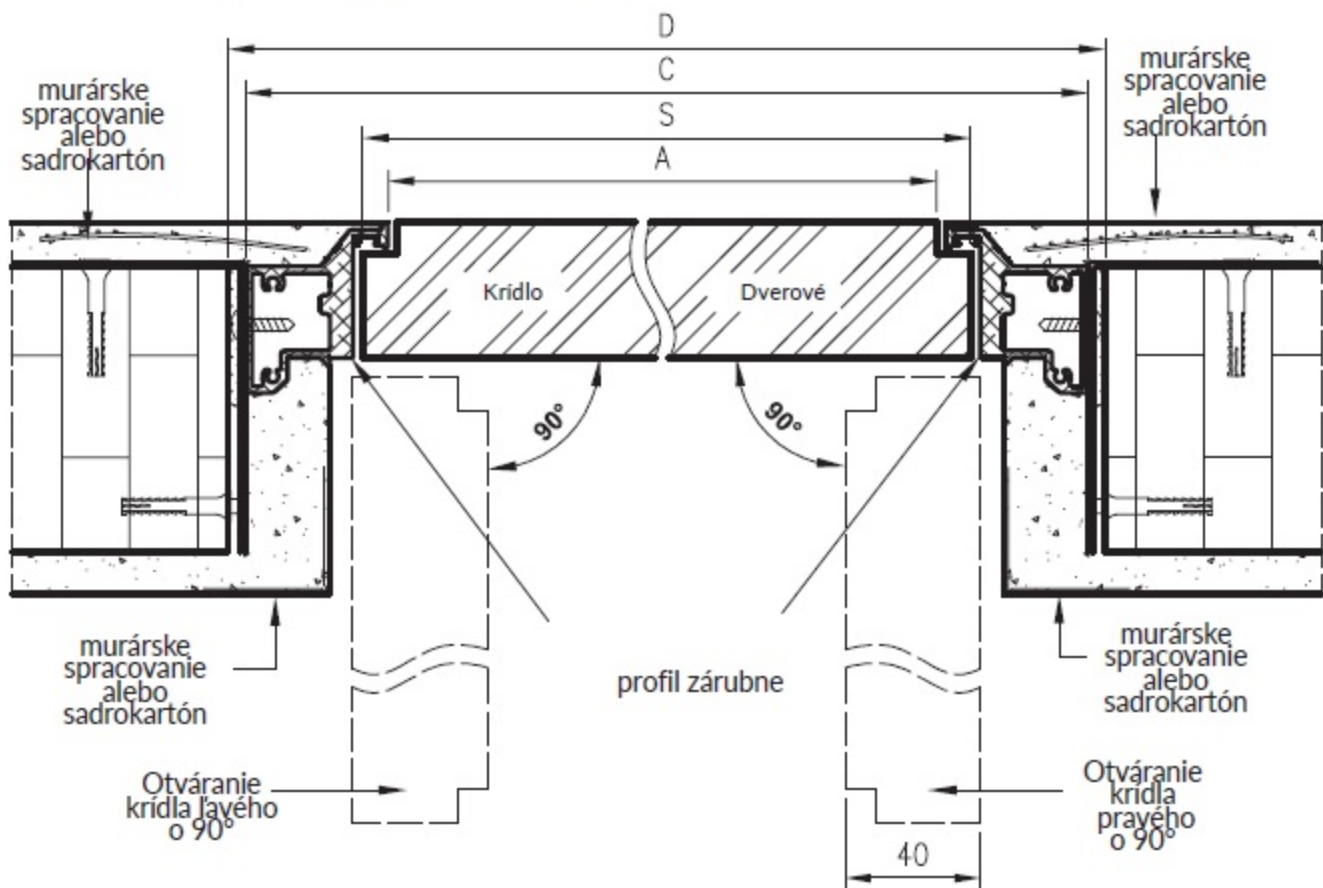

Priečný prierez v prípade falcovaných dverí Sara Eco 2 - otváranie smerom dovnútra

Šírka dverí Sara Eco 2

	S	A	C	D
"60"	620	605	690	700
"70"	720	705	790	800
"80"	820	805	890	900
"90"	920	905	990	1000
"100"	1020	1005	1090	1100

- S - šírka dverného kridla
- A - svetlá šírka zárubne
- C - vonkajšia šírka zárubne
- D - požadovaná šírka otvoru v stene

Vertikálny prierez v prípade falcovaných dverí Sara Eco 2 - otváranie smerom dovnútra